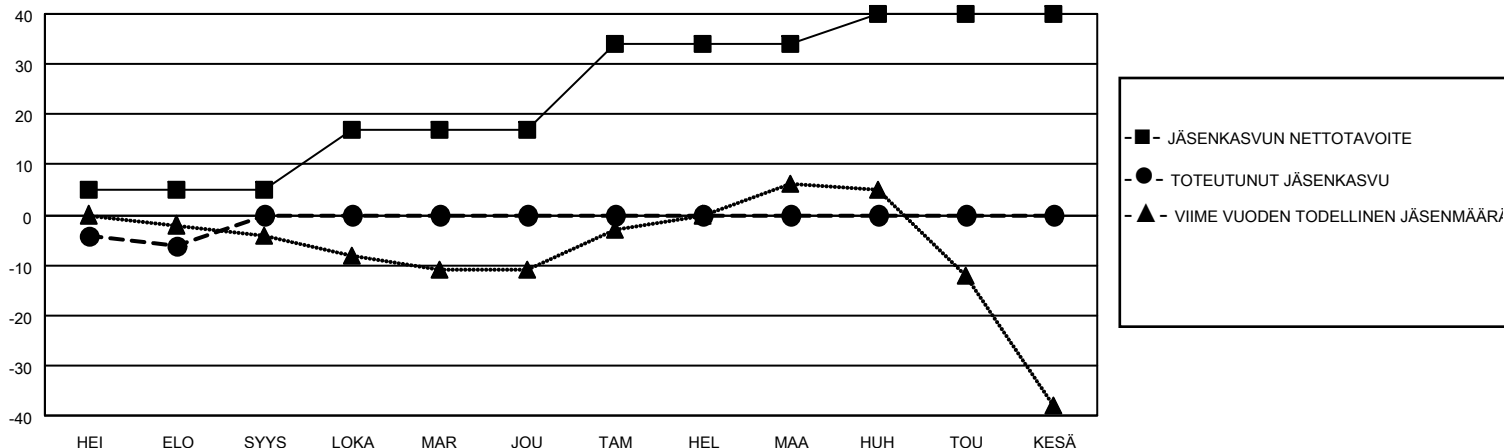

MONTHLY MEMBERSHIP PROGRESS REPORT

SIJAINTI FINLAND

District 107 F

Results as of: 8/31/2023

Klubit				jäsentä			
TULOKSET 2023-2024				TULOKSET 2023-2024			
NELJÄNNES	UUDEN KLUBIN TAVOITE	UUDET KLUBIT	LOPETETUT KLUBIT	NELJÄNNES	JÄSENKASVUN NETTOTAVOITE	TOTEUTUNUT JÄSENKASVU	POISTETUT JÄSENET (mukaan lukien siirrot)
HEI/ELO/SYYS	0	0	1	HEI/ELO/SYYS	5	3	8
LOKA/MAR/JOU	0	0	0	LOKA/MAR/JOU	12	0	0
TAM/HEL/MAA	0	0	0	TAM/HEL/MAA	17	0	0
HUH/TOU/KESÄ	1	0	0	HUH/TOU/KESÄ	6	0	0

TAVOITTEET JA UUDET KLUBIT, KUMULATIIVINEN

TAVOITTEET JA JÄSENET, KUMULATIIVINEN

LAKKAUTETUT KLUBIT: 1

ERONNEET JÄSENET

KUOLLUT	1
KLUBI LAKKAUTETTU	0
MUU	7
YHTEENSÄ	8

2 CLUBS OF 57 LISÄNNYT YHDEN TAI USEAMMAN UUTTA JÄSENTÄ